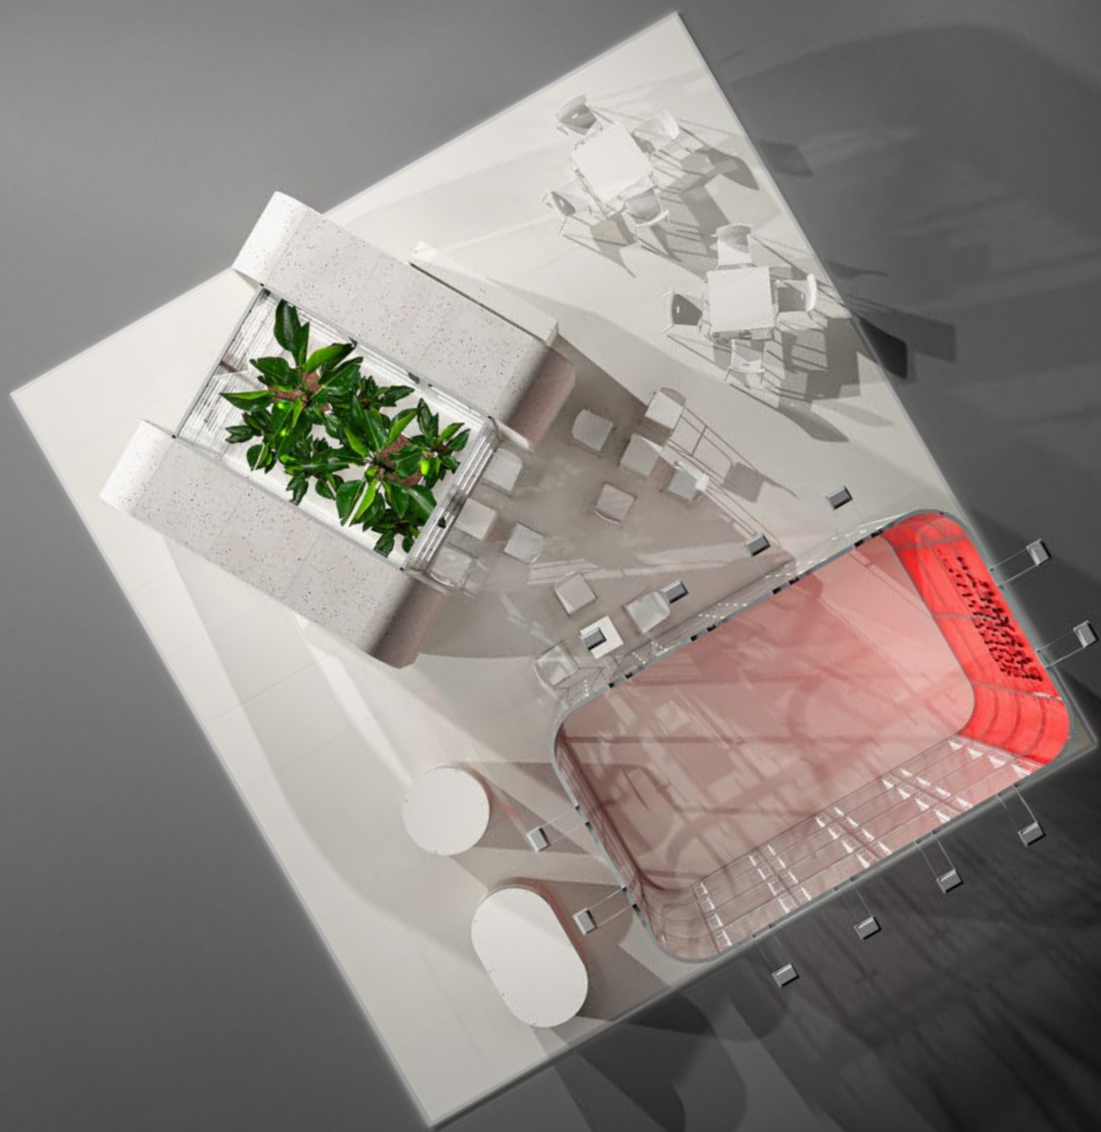

Clever Frame Sp. z o.o.

E: office@cleverframe.com
www.cleverframe.de