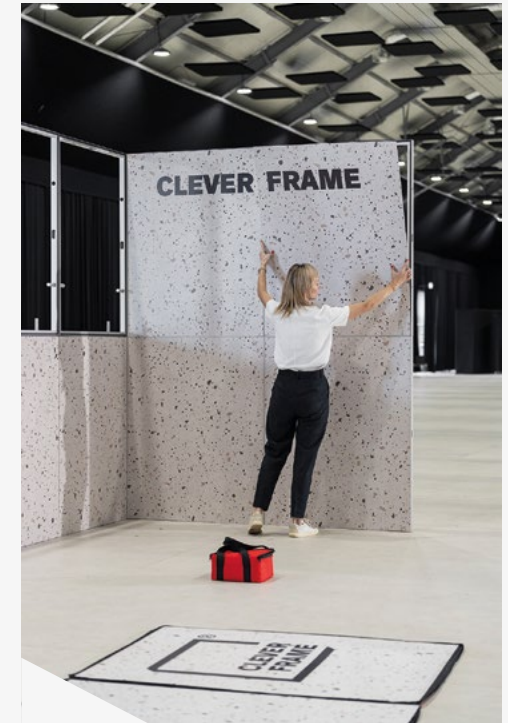

Wie funktioniert das Clever Frame®-System?

Schnell, intuitiv, bequem!

01

Die Konstruktion des Stands besteht aus Rahmen. Je mehr Rahmen Sie zur Verfügung haben, desto größeren Aufbau können Sie gestalten.

02

Der Aufbau des Systems ist einfach und intuitiv. Dank spezieller Verbindungen brauchen Sie kein Werkzeug.

03

Die grafische Gestaltung des Stands besteht aus magnetischen Panels – deren Montage nur wenige Sekunden dauert.