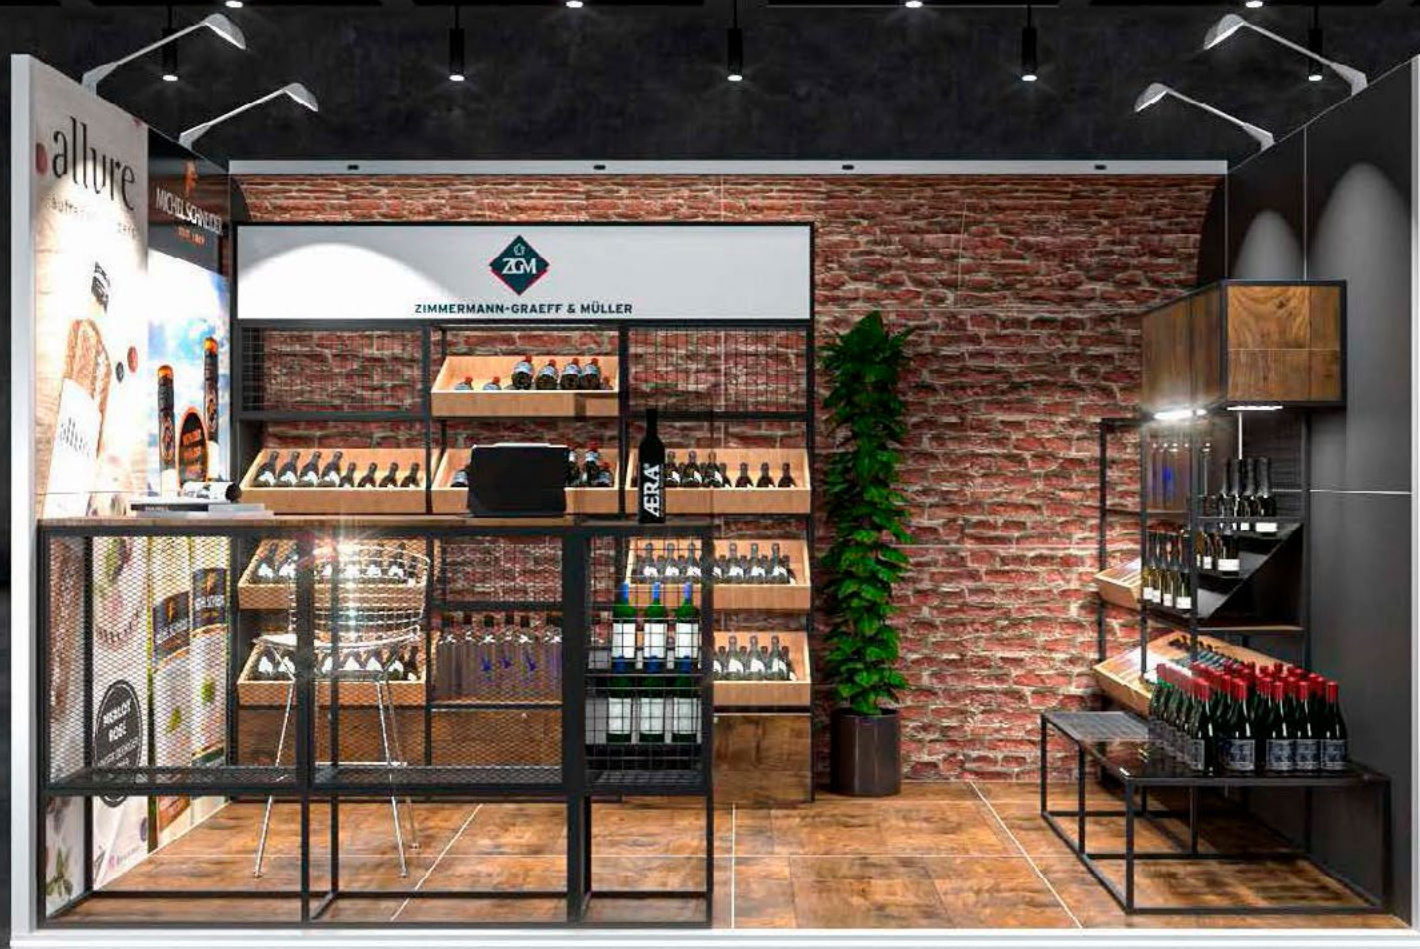

Kleiner Messestand

Kleiner Messestand

Kleiner Messestand

Kleiner Messestand

Kleiner Messestand

Kleiner Messestand

Die vorgestellten Projekte sind eine kreative Aktivität von Clever Frame Sp. z o.o. (weiter: Gesellschaft), mit Sitz im Wroclaw, Polen und sind nach den Bestimmungen des Gesetzes von 04.02.1994 zum Urheberrecht und verwandten Schutzrechten geschützt. Der Gesellschaft stehen Urheberrechte an eigenen werken zu, welche müssen beachtet durch dritte Personen sein.

Kleiner Messestand

Kleiner Messestand

Kleiner Messestand

Kleiner Messestand

Kleiner Messestand

Kleiner Messestand

Kleiner Messestand

Kleiner Messestand